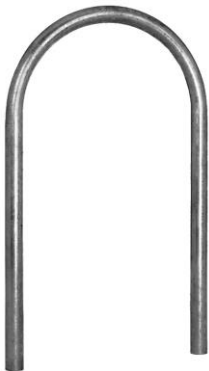

1.1 Anlehnbügel Isar 1

1.1.1 Anlehnbügel Isar 1 zum Einbetonieren

Artikel: 60UB80.130E
Anlehnbügel Isar 1 zum Einbetonieren
Gebogen aus einem Stück.

Detailinformationen:

Breite: ca. 800 mm

Höhe: ca. 1300 mm

Material: Stahlrohr Ø 60 mm, Wandstärke 2,5 mm,
feuerverzinkt nach DIN EN ISO 1461

Höhe nach Einbau über Erdreich oder Pflaster: ca. 900 mm

Gewicht: ca. 12 kg

Lieferbezug:

Biegetechnik Veller

Bernd Veller

Albert-Einstein-Straße 8